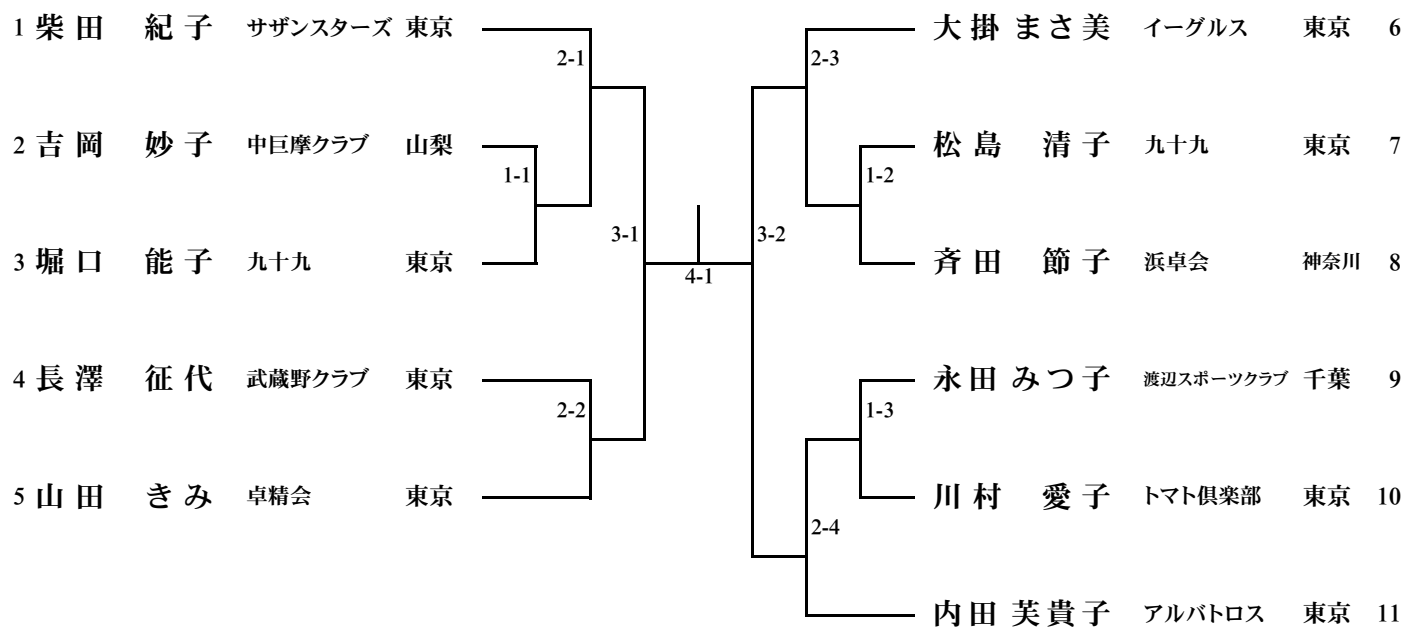

<18> 女子70L

1	太田 裕子	冠雲クラブ	東京						高橋 邦子	千代田クラブ	千葉	8
2	生田目 榮子	NTC	東京	1-1					金子 恭子	冠雲クラブ	東京	9
3	山崎 則子	藤沢レディース	神奈川		3-1				萩田 恵美子	浜卓会	神奈川	10
4	若林 シゲ子	アフターズ	千葉	1-2		4-1			井口 はるみ	大田クラブ	東京	11
5	成島 糸美	トマト倶楽部	東京		2-2				水口 美穂子	武蔵野クラブ	東京	12
6	牛嶋 禮子	板橋クラブ	東京	1-3					薩美 敏子	北杜	山梨	13
7	田山 悦子	茶の実	神奈川						平賀 須美子	茶の実	神奈川	14

<19> 女子70H